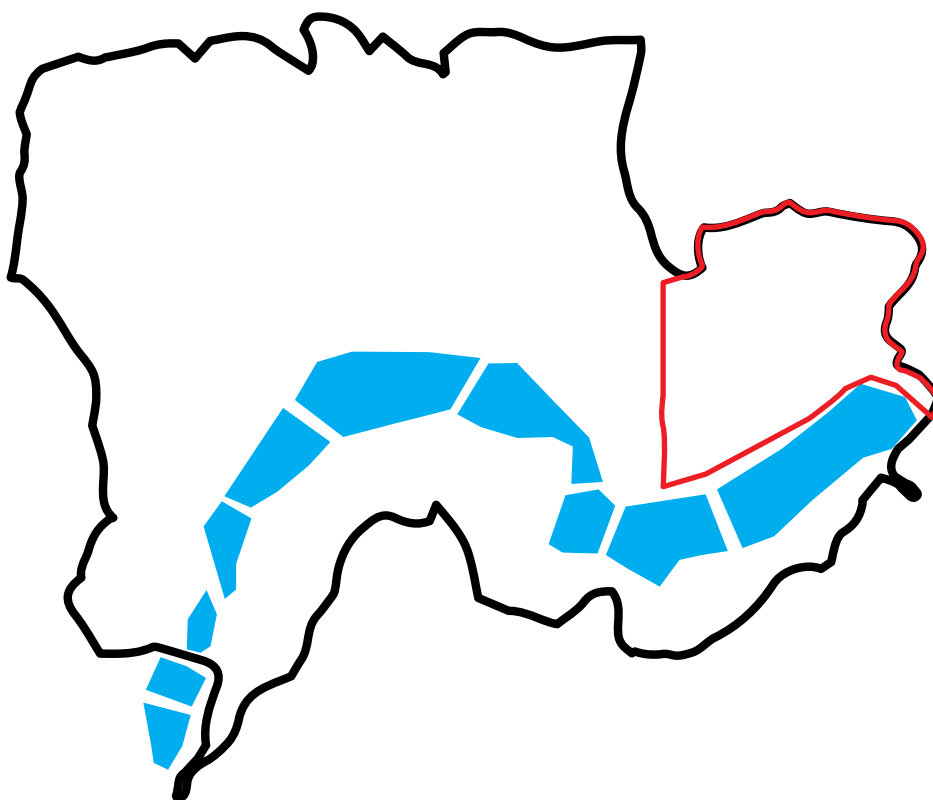

### PRILAZ STARTU

Virovitički ribnjaci nalaze pored magistralne ceste koja vodi od Virovitice prema Grubišnom polju (oko 7km od centra Virovitice).

Skretanje na same ribnjake je označeno tablom i putokazom, a do prvog ribnjaka gdje je start/cilj vodi asfaltirana cesta.

## OPIS STAZE

Veliki krug:

PUT ŠARANA, Cross-country staza kružna, duljine 11 300m sa ukupno 330m/nv uspona, označena strelicama i trakama na mjestima naglih promjena smjera.

Podloga: 300m makadam, 700m šumski put, 10300m šumski singletrack(trail).  
Feed i technical zone.

# XC PUT ŠARANA

5

9. REKREATIVNA SLAVONSKA BRDSKO BICIKLISTIČKA LIGA 2017.

## OPIS STAZE

Mali krug:

ŠARANSKI REP, Cross-country staza kružna, duljine 3250m sa ukupno 112m/nv uspona. Podloga: 800m makadam, 850m šumski put, 1600m šumski singletrack(trail).