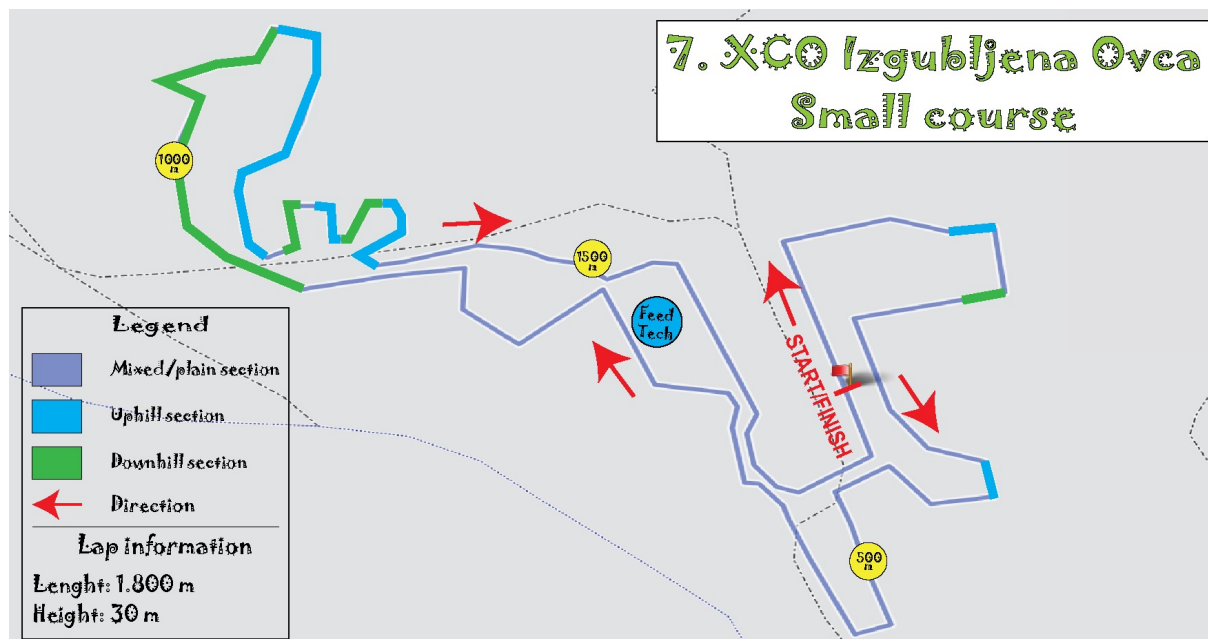

Moguće su sitne izmjene staze do prvog dana otvorenih treninga.