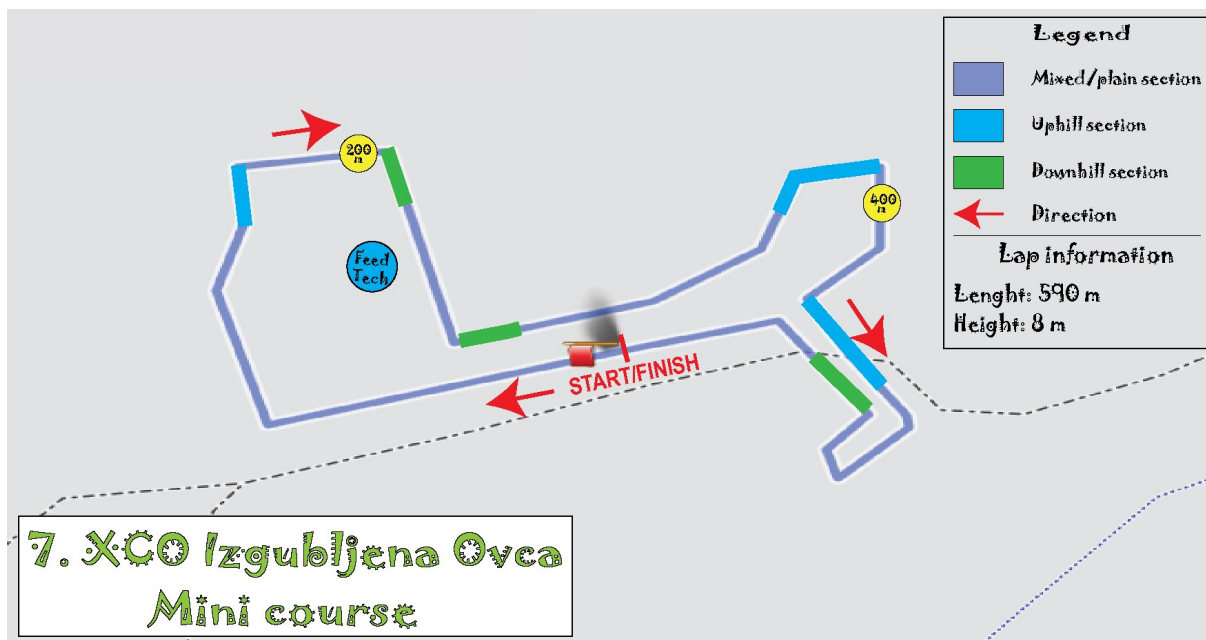

Moguće su sitne izmjene staze do prvog dana otvorenih treninga.

Mogućnosti smještaja:

- Popis iznajmljivača na stranicama Turističke zajednice Grožnjana (www.tz-groznjan.hr)
- Bike Hotel Garden Istra Umag
- Mogućnost kampiranja uz stazu

Parking i rezervacija mjesta:

Parking za posjetitelje biti će organiziran na parceli u blizini staze, dolazak sa glavne ceste. Nudimo vam mogućnost rezervacije parkirnog mjesta za vaše kombi vozilo ili kamper na posebno označenim mjestima u blizini staze, potrebno je samo da nam dostavite veličinu parcele koju želite.

Pravac dolaska:

Mjesto utrke nalazi se na cesti Buje-Grožnjan, skretanje sa asfalta je nakon sela Bankovci. Dolazak na sam parking utrke biti će vidljivo označen strelicama i tablama MTB sa obje strane dolaska.