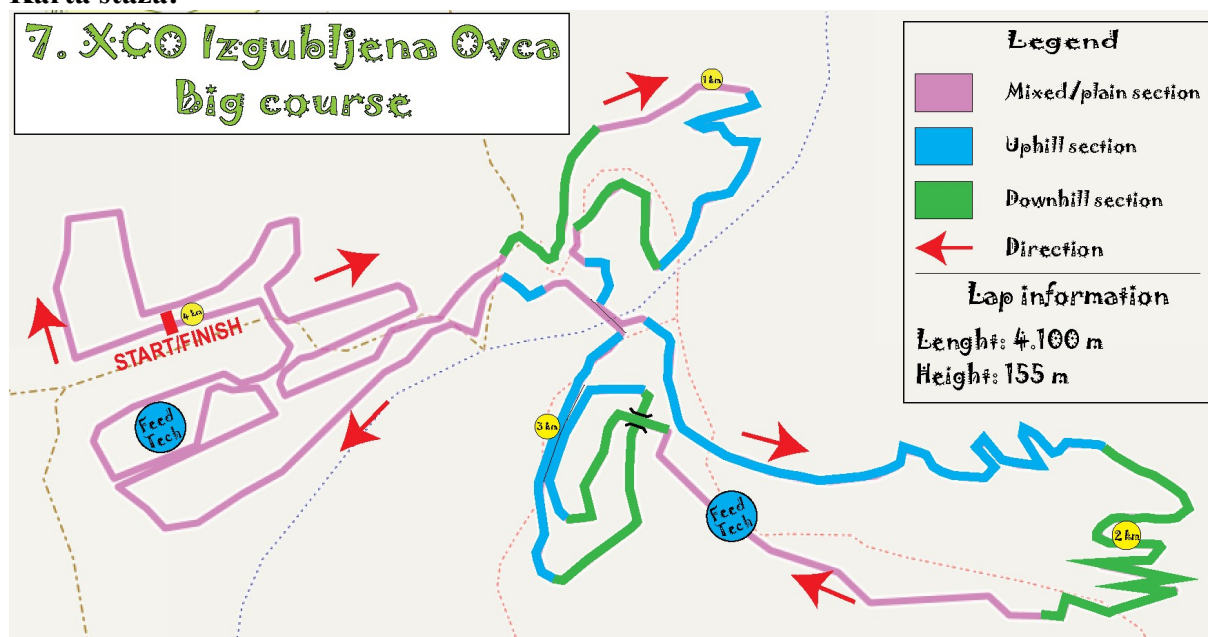

Feed zone:

Organizator osigurava feed zonu sa vodom u čašama i voćem, koja će biti označena natpisom. Svaki klub dobiti će dvije akreditacije za ulazak u feed-zonu, koju međutim moraju zatražiti prilikom prijave.

Opći propisi:

Primjenjuje se MTB tehnički pravilnik HBS-a, pravilnik MTB UCI-a te opća pravila UCI-a. Vozači startom utrke prihvataju ova pravila i voze na vlastitu odgovornost. Organizator ne snosi odgovornost za eventualne štete učinjena od strane vozača na vlastitoj ili tuđoj opremi te trećim osobama.

Žalbe:

Žalbe za događaje tijekom natjecanja vozač predaje glavnom sudcu u pisanom obliku najkasnije 15 minuta nakon završetka sporne utrke uz polog od 240,00 kn.

Žalbe na rezultate vozač predaje glavnom sudcu u pismenom obliku najkasnije 15 minuta nakon objave rezultata uz polog od 240,00 kn, polog se u slučaju pozitivnog rješenja vraća.

Karta staza:

Moguće su sitne izmjene staze do prvog dana otvorenih treninga.