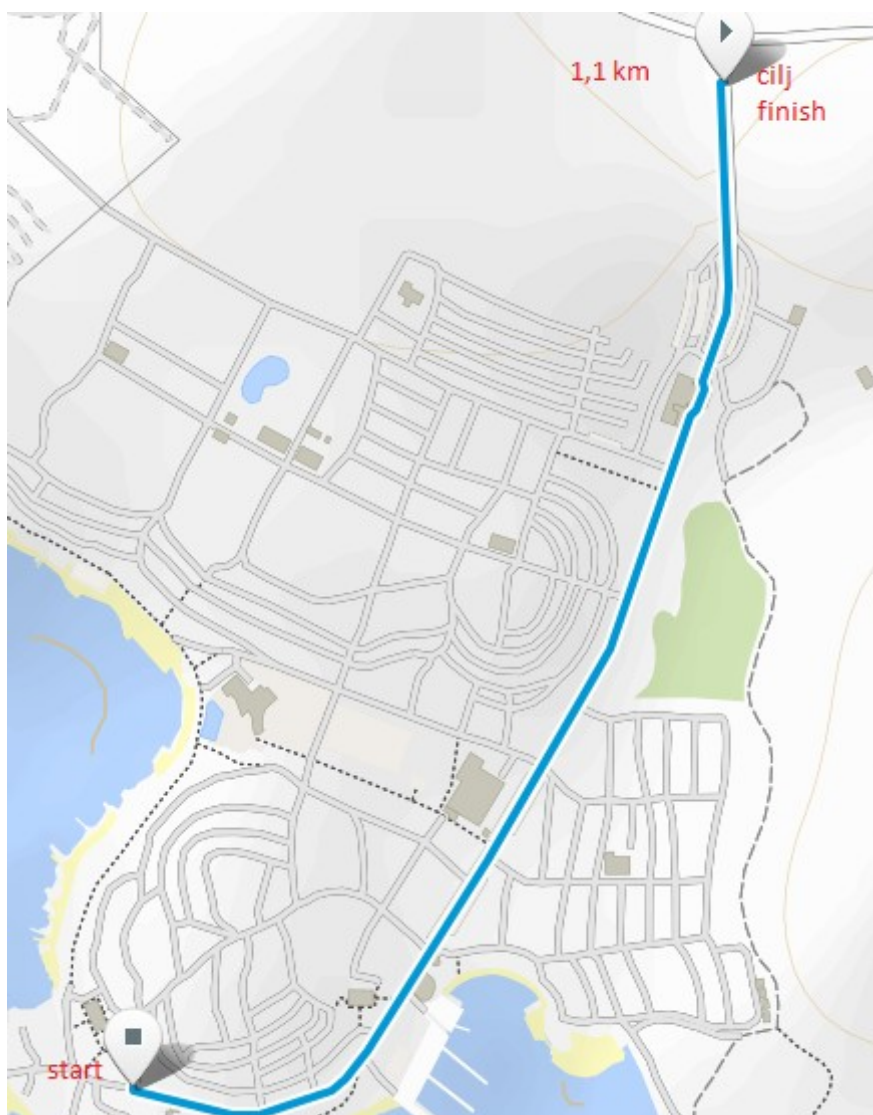

### Nagradni fond

Mjesto	1.	2.	3.	4.	5.	6.	7.	8.
Nagrada	800,00 kn	400,00 kn	300,00 kn	250,00 kn	200,00 kn	150,00 kn	100,00 kn	50,00 kn

08.10.2016.

start u 16:00 h

09.10.2016.

start u 10:00 h

		km	=>	<=	39 km/h	40 km/h	43 km/h
Start <u>Intersport centar</u>		0	0	62,4	10:00	10:00	10:00
Hotel Albatros	➡	0,2	0,2	62,2	10:00	10:00	10:00
Izlaz na glavnu cestu	➡	1,2	1,4	61	10:02	10:02	10:01
kružni tok <u>Mugeba</u>	➡	0,9	2,3	60,1	10:03	10:03	10:03
skretanje za <u>Z. Lagunu</u>	➡	0,9	3,2	59,2	10:04	10:04	10:04
Cilj		0,7	3,9	58,5	10:06	10:05	10:05
Cilj		3,9	7,8	54,6	10:12	10:11	10:10
Cilj		3,9	11,7	50,7	10:18	10:17	10:16
Cilj		3,9	15,6	46,8	10:24	10:23	10:21
Cilj		3,9	19,5	42,9	10:30	10:29	10:27
Cilj		3,9	23,4	39	10:36	10:35	10:32
Cilj		3,9	27,3	35,1	10:42	10:40	10:38
Cilj		3,9	31,2	31,2	10:48	10:46	10:43
Cilj		3,9	35,1	27,3	10:54	10:52	10:48
Cilj		3,9	39	23,4	11:00	10:58	10:54
Cilj		3,9	42,9	19,5	11:06	11:04	10:59
Cilj		3,9	46,8	15,6	11:12	11:10	11:05
Cilj		3,9	50,7	11,7	11:18	11:16	11:10
Cilj		3,9	54,6	7,8	11:24	11:21	11:16
Cilj		3,9	58,5	3,9	11:30	11:27	11:21
Cilj		3,9	62,4	0	11:36	11:33	11:27